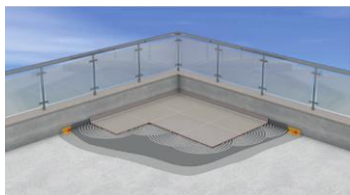

ПРИМЕНЕНИЕ

Sika® Sealing Tape — эластичные ленты и аксессуары, которые в комбинации с гидроизоляционными материалами Sika® используются для изоляции:

- вводов труб
- водостоков
- углов
- примыканий стена-пол и т. д.

ИДЕАЛЬНО ДЛЯ ИСПОЛЬЗОВАНИЯ

- Влажные помещения
- Подвалы
- Кухни
- Балконы и террасы
- В бассейнах и вокруг них

ХАРАКТЕРИСТИКИ

МЕХАНИЧЕСКАЯ ПРОЧНОСТЬ

Стойкость к щелочам

Устойчивость к воздействию цемента или извести; идеально подходит для использования под плиткой