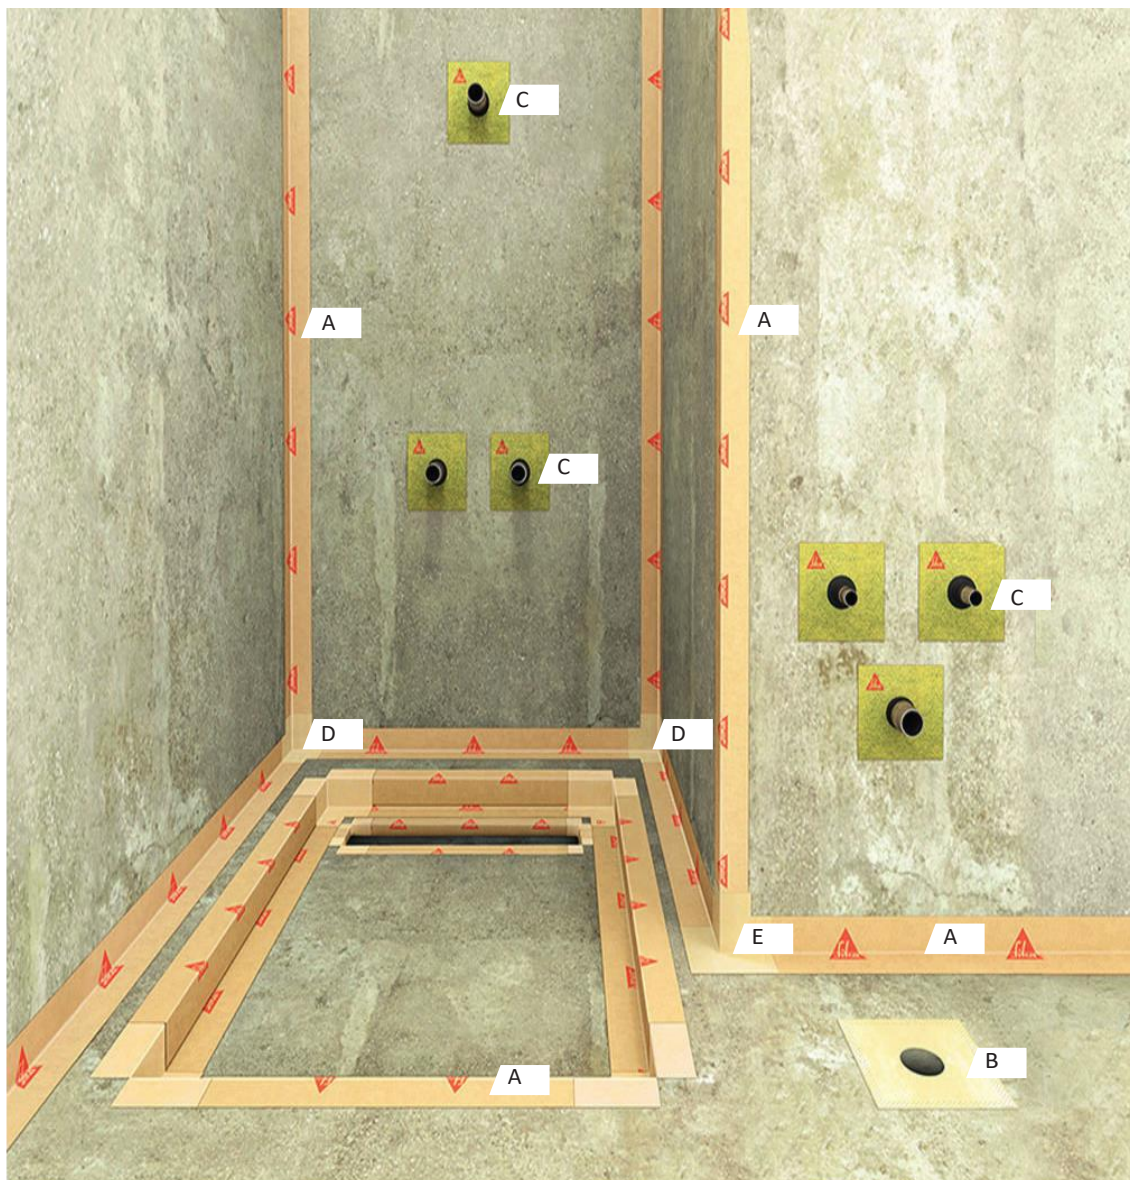

РЕШЕНИЯ SIKA ДЛЯ ГИДРОИЗОЛЯЦИИ ВАШЕГО ДОМА

КЛИЕНТСКОЕ И ТЕХНИЧЕСКОЕ ОБСЛУЖИВАНИЕ

КАК ИЗБЕЖАТЬ ПРОТЕЧЕК ВОДЫ
С ПОМОЩЬЮ МАТЕРИАЛОВ
Sika® Sealing Tape

Sika® Sealing Tape и аксессуары

НОВАЯ ГИДРОИЗОЛЯЦИОННАЯ СИСТЕМА, ПОЗВОЛЯЮЩАЯ ИЗБЕЖАТЬ ПРОТЕЧЕК В КРИТИЧНЫХ МЕСТАХ

ПРИМЕНЕНИЕ

Sika® Sealing Tape — эластичные ленты и аксессуары, которые в комбинации с гидроизоляционными материалами Sika® используются для изоляции:

- вводов труб
- водостоков
- углов
- примыканий стена-пол и т. д.

ИДЕАЛЬНО ДЛЯ ИСПОЛЬЗОВАНИЯ

- Влажные помещения
- Подвалы
- Кухни
- Балконы и террасы
- В бассейнах и вокруг них

ХАРАКТЕРИСТИКИ

МЕХАНИЧЕСКАЯ ПРОЧНОСТЬ

Стойкость к щелочам

Устойчивость к воздействию цемента или извести; идеально подходит для использования под плиткой

Высокая эластичность и минимальная толщина

Простота в использовании

Ассортимент Sika® Sealing Tape

<p>A</p>  <p>10 м / 70 мм</p>	<p>A</p>  <p>10 м / 120 мм</p>	<p>Гидроизоляционные ленты</p> <p>Sika® Seal Tape S — ширина изоляционной части — 70 мм</p> <p>Sika® Sealing Tape F — ширина изоляционной части — 120 мм</p>
<p>B</p>  <p>425 мм x 425 мм</p>	<p>C</p>  <p>120 мм x 120 мм Ø = 15 мм</p>	<p>Sika® Sealing Tape S Floor Patch — напольная манжета</p> <p>Sika® Sealing Tape S Wall Patch — настенная манжета</p>
<p>D</p>  <p>140 мм</p>	<p>E</p>  <p>140 мм</p>	<p>Sika® Sealing Tape S Outside Corner — элемент для наружных углов</p> <p>Sika® Sealing Tape S Inside Corner — элемент для внутренних углов</p>