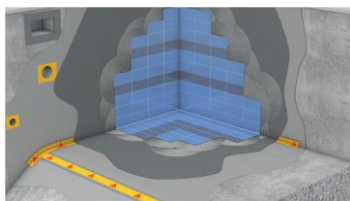

РЕШЕНИЯ SIKA ДЛЯ ГИДРОИЗОЛЯЦИИ ВАШЕГО ДОМА

КЛИЕНТСКОЕ И ТЕХНИЧЕСКОЕ ОБСЛУЖИВАНИЕ

КАК ИЗБЕЖАТЬ ПРОТЕЧЕК ВОДЫ
С ПОМОЩЬЮ МАТЕРИАЛОВ
Sika® Sealing Tape

Sika® Sealing Tape и аксессуары

НОВАЯ ГИДРОИЗОЛЯЦИОННАЯ СИСТЕМА, ПОЗВОЛЯЮЩАЯ ИЗБЕЖАТЬ ПРОТЕЧЕК В КРИТИЧНЫХ МЕСТАХ

ПРИМЕНЕНИЕ

Sika® Sealing Tape — эластичные ленты и аксессуары, которые в комбинации с гидроизоляционными материалами Sika® используются для изоляции:

- вводов труб
- водостоков
- углов
- примыканий стена-пол и т. д.

ИДЕАЛЬНО ДЛЯ ИСПОЛЬЗОВАНИЯ

- Влажные помещения
- Подвалы
- Кухни
- Балконы и террасы
- В бассейнах и вокруг них

ХАРАКТЕРИСТИКИ

МЕХАНИЧЕСКАЯ ПРОЧНОСТЬ

Стойкость к щелочам

Устойчивость к воздействию цемента или извести; идеально подходит для использования под плиткой

Высокая эластичность и минимальная толщина

Простота в использовании

Ассортимент Sika® Sealing Tape

<p>A</p>  <p>10 м / 70 мм</p>	<p>A</p>  <p>10 м / 120 мм</p>	<p>Гидроизоляционные ленты</p> <p>Sika® Seal Tape S — ширина изоляционной части — 70 мм</p> <p>Sika® Sealing Tape F — ширина изоляционной части — 120 мм</p>
<p>B</p>  <p>425 мм x 425 мм</p>	<p>C</p>  <p>120 мм x 120 мм Ø = 15 мм</p>	<p>Sika® Sealing Tape S Floor Patch — напольная манжета</p> <p>Sika® Sealing Tape S Wall Patch — настенная манжета</p>
<p>D</p>  <p>140 мм</p>	<p>E</p>  <p>140 мм</p>	<p>Sika® Sealing Tape S Outside Corner — элемент для наружных углов</p> <p>Sika® Sealing Tape S Inside Corner — элемент для внутренних углов</p>