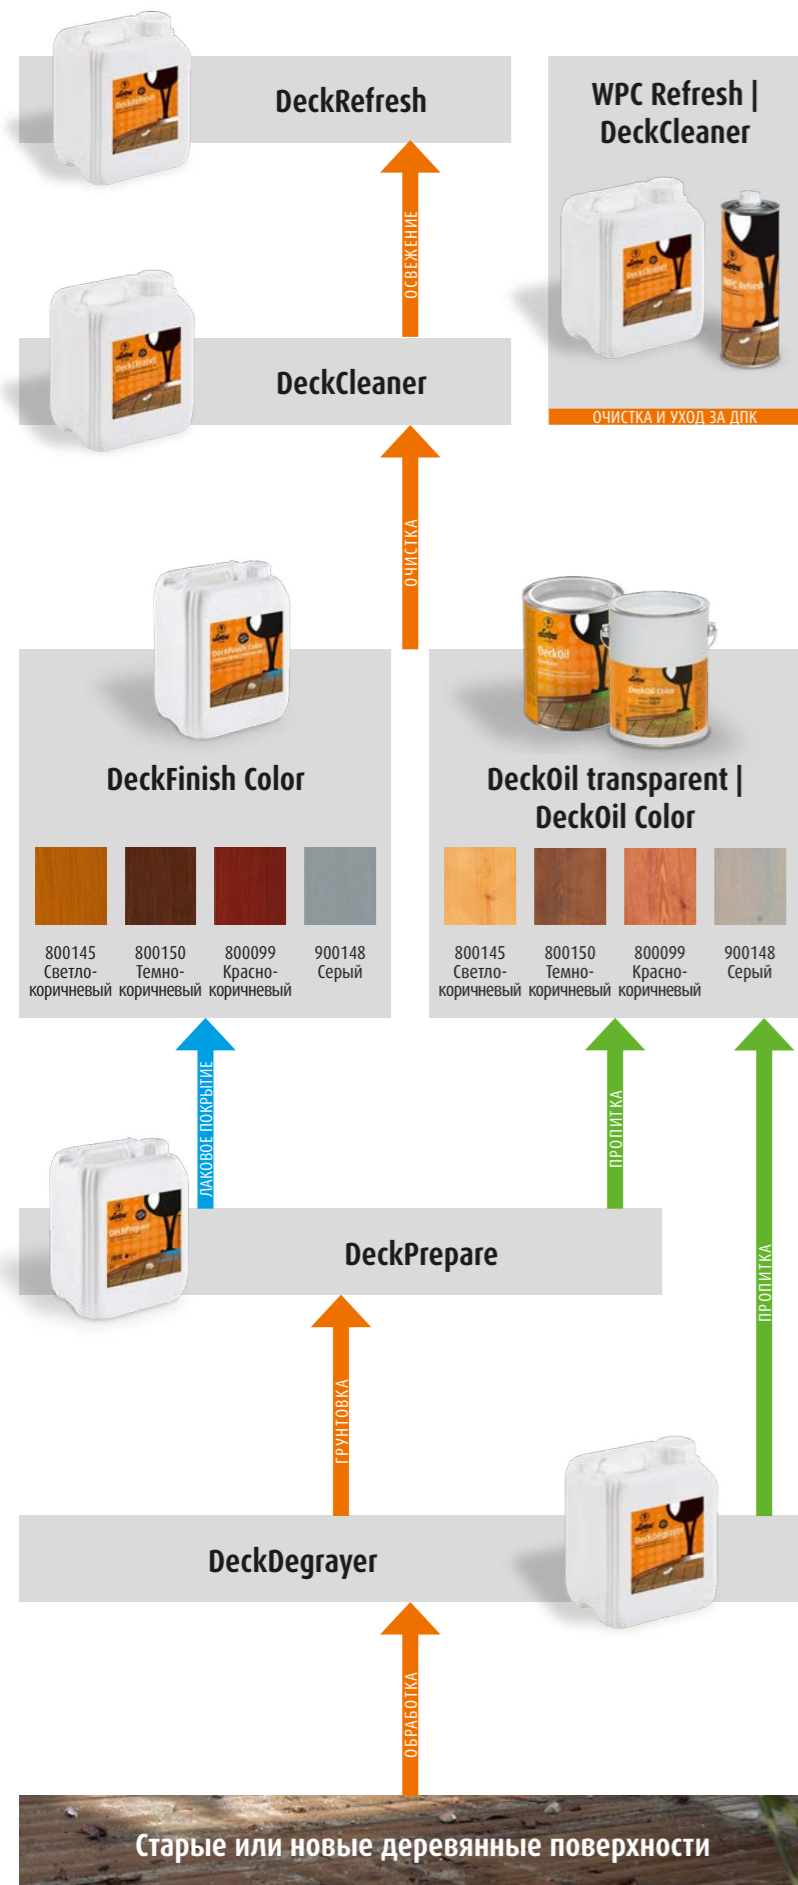

Линейка продуктов „Deck“

Красота и защита круглый год

Генеральная очистка, покрытие лаком или маслом, очистка и уход - линейка продуктов „Deck“ для покрытий из древесины и древесно-полимерных композитов под открытым небом в полной мере отвечает всем этим желаниям. С продуктами LOBA любимое „уютное местечко“ Ваших клиентов выдержит любые капризы погоды.

Линейка "Deck" для наружных работ.

Очень простое применение:

Быстрое обновление DeckRefresh и WPC Refresh

- Тщательный уход за поверхностями из древесины и древесно-полимерных композитов (ДПК)
- Придает свежий и глубокий цвет
- Для простого обновления в течение всего года - генеральная очистка не требуется

Простая очистка DeckCleaner

- Универсальный: может использоваться для текущей и интенсивной очистки
- Очень экономичный
- Оптимально подходит для дерева, покрытого маслом или лаком, а также древесно-полимерных композитов (ДПК)