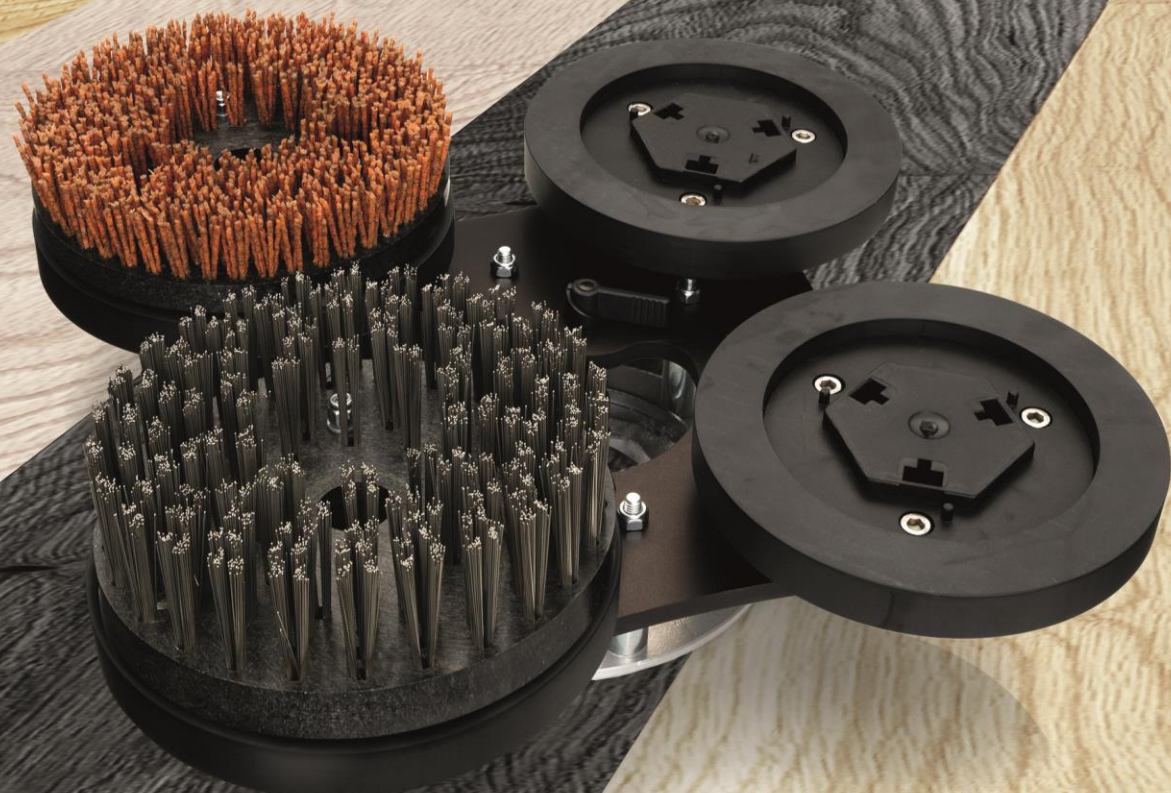

Bona R848T - эластичный 1-комп. силановый клей

Шлифовальные машины и абразивы

Высококачественные шлифовальные машины

Многофункциональная плоскошлифовальная машина

Система для брашировки деревянного
напольного покрытия

Система для шлифовки без пыли

Bona[®]

Абразивы специально разработанные для шлифовки деревянного напольного покрытия

Premium

For hardwood and softwood floors

Bona 8300

- ✓ Antistatic
- ✓ Aggressive sanding yet gentle on the wood
- ✓ Self-sharpening