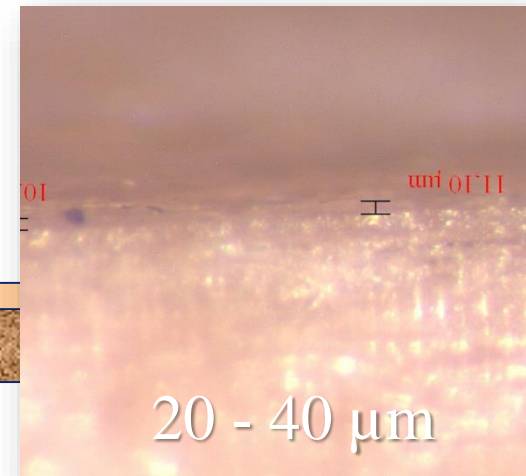

Лак

3 x 100 - 120 г/м²

Масло

1 x 20 - 50 г/м²

Масло с твердым воском

2 x 40 - 50 г/м²